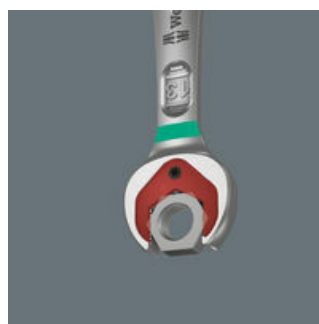

- S praktickou přidržovací funkcí kovové destičky na otevřených stranách
- Žádné sesmeknutí díky koncové zarážce
- Geometrie dvojitého šestihranu snižuje nebezpečí sesmeknutí
- Úhel zpětného nasazení pouhých 30°
- Identifikátor Take it easy: Barevné rozlišovací označení rozměru nástroje

Sada kvalitních otevřených/očko-ráčnových klíčů od firmy Wera: Vše, co musí umět klíč. A ještě mnohem víc. Rychlý, lepší, hezčí. Prostě skutečný Joker. Nová generace otevřených/očko-ráčnových klíčů. 8dílná sada s palcovými klíči v robustní brašně. Na šrouby a matice s šestihrannou hlavou. Přidržovací funkce kovové destičky na otevřené straně, která snižuje nebezpečí ztráty šroubů a matic. Vyměnitelná kovová destička na otevřené straně zajišťuje pomocí velmi tvrdých zubů šrouby a matice a snižuje nebezpečí jejich sklouznutí. Integrovaná koncová zarážka může zabránit sklouznutí z hlavy šroubu a umožňuje přenášet podstatně vyšší utahovací momenty. Geometrie dvojitého šestihranu zajišťuje tvarové spojení se šroubem nebo maticí, tím se snižuje nebezpečí sesmeknutí. Zpětný úhel otáčení pouhých 30° na otevřené straně zabraňuje časově náročnému otáčení klíče při šroubování. Ráčnová mechanika na straně očka s mimořádně velkým počtem 80 jemných zubů pro zajištění flexibility v úzkých prostorech. Speciální geometrie kování zajišťuje přenos vysokých utahovacích momentů a vysokou pevnost v ohybu. Vyrobeno z vysoce kvalitní chrommolybdenové oceli s niklchromovou povrchovou úpravou pro vysokou ochranu před korozi. S identifikátorem náradí "Take it easy": Barevné označení podle velikostí.

#### Otevřený/očko-ráčnový klíč Joker 6000

Díky přidržovací funkci Jokeru dostanete matice a šrouby přímo a bezpečně na místo použití. Tam se lze rychle a bezpečně trefit do závitu. Efektivně lze zabránit upadnutí matice nebo šroubu. Odpadá tak časově náročné hledání.