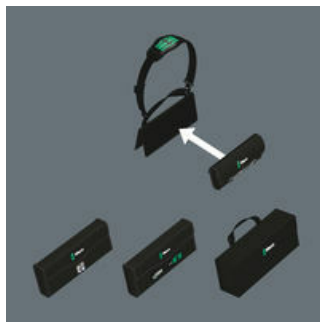

<b>Čárový kód:</b>	4013288187383	<b>Rozměr:</b>	310x150x55 mm
<b>Díl č.:</b>	05004354001	<b>Hmotnost:</b>	446 g
<b>Výrobek č.:</b>	Wera 2go 5	<b>Země původu:</b>	PL
		<b>Celní tarif č.:</b>	42029298

- Nosič nářadí Wera 2go se suchým zipem
- Možnost připevnění textilních Wera boxů a brašen na suchý zip
- Individuálně konfigurovatelný pro maximální mobilitu
- Ruce zůstávají během nošení volné

Wera 2go 5 je super lehký a mobilní nosič nářadí vhodný pro všechny Wera brašny a textilní boxy se suchým zipem na zadní straně. Brašny a boxy lze jednotlivě, snadno a bezpečně připevnit na nosič Wera 2go 5.

Wera 2go 5 – nosič nářadí

Wera 2go 1 - nosič nářadí

Na nosič nářadí z řady Wera 2go 5 lze díky suchým zipům připevnit jak komponenty ze systému Wera 2go, tak veškeré nářadí Wera 2go. To umožňuje upravit si sestavu nářadí individuálně na míru dle konkrétní pracovní situace.