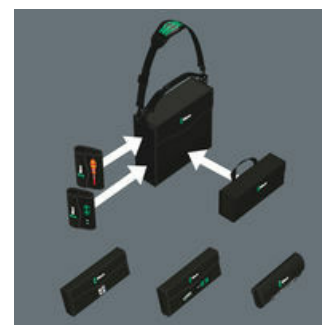

Wera 2go 1 je super lehký a mobilní nosič nářadí určený pro veškeré Wera brašny a textilní boxy se suchým zipem na zadní straně. Brašny a boxy je možné jednotlivě, snadno a bezpečně připevnit k nosiči pomocí suchého zipu. Díky ramennímu popruhu zůstávají ruce během nošení volné.

1x 1470 x 38 mm

Wera 2go 1 – nosič nářadí

Wera 2go 1 - nosič nářadí

Nosič nářadí Wera 2go se suchým zipem. Možnost připevnění textilních Wera boxů a brašen na suchý zip. Individuálně konfigurovatelný pro maximální mobilitu. Ruce zůstávají během nošení volné. Včetně nastavitelného a odnímatelného ramenního popruhu s širokým polstrováním.

Komfort při nošení

Díky ramennímu popruhu lze nářadí pohodlně přenášet a mít při tom ruce volné. Široké nastavitelné polstrování zajišťuje vysoký komfort při nošení.

Variabilní díky suchému zipu

Na nosič nářadí z řady Wera 2go 1 lze díky suchým zipům připevnit jak komponenty ze systému Wera 2go, tak veškeré nářadí Wera 2go. To umožňuje upravit si sestavu nářadí individuálně na míru dle konkrétní pracovní situace.