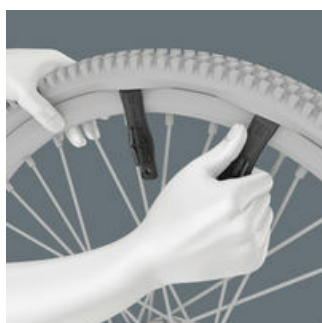

### Bezpečné vypáčení pneumatiky z ráfku

Páky na pneumatiky z umělé hmoty vyztužené skleněnými vlákny umožňují bezpečné páčení pneumatik od ráfků, aniž by došlo k jejich poškození. Pomocí jedné páky zvednete pneumatiku z ráfku, zahákněte ji za paprsek a pomocí druhé páky pneumatiku vytáhněte. Obě páky pneumatik lze do sebe zacvaknout, takže se žádná neztratí.