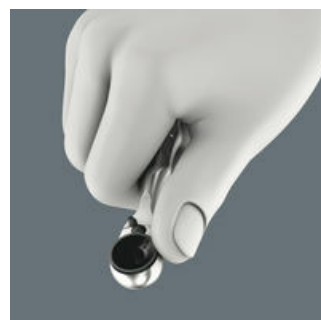

9502 Páka na pneumatiky s upnutím bitu, 105 mm

1x 105 mm

9503 Páka na pneumatiky s vytahovačem ventilků, 105 mm

1x 105 mm

Pás na suchý zip 70, 70 x 50 mm

1x 70 x 50 mm

Sada nářadí na cesty

Bicycle Set 13 obsahuje nářadí pro nejběžnější profily šroubů na silničních a horských kolech i na elektrokolech. Díky kompaktní textilní skládací brašně je sada ideálním společníkem i na cyklovýletech.

Pro rychlé šroubování

S Zyklop Mini 1 může být dosaženo vysokých pracovních rychlostí. K tomu přispívá rýhované kolečko, kterým lze výrazně zrychlit šroubování, pomocí rukojeti utahujeme až při konečném dotahování šroubu.