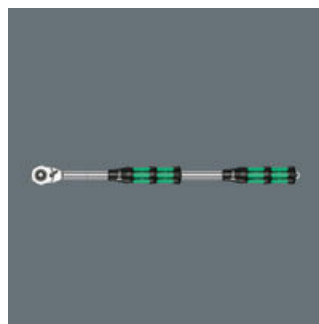

- Ráčna Zyklop Hybrid s velkou celkovou délkou (pákový účinek) a štíhlou hlavou ráčny
- Jemné ozubení se 72 zuby pro zpětný úhel pouhých 5°
- Prodloužení s odjišťovacím kolíkem

Sada ráčen Zyklop Hybrid, s přípojovacím rozměrem 1/2", metrický. S ráčnou Zyklop Hybrid a prodloužením rukojeti Hybrid.

Spojuje robustnost, štíhlost a nízkou hmotnost.

Velmi malý úhel zpětného otočení

Jemně ozubené přepínací ráčny se 72 zuby mají malý úhel zpětného otočení pouze 5°. Malý zdvih umožňuje rychlou a přesnou práci ve všech montážních polohách.

Wera - Zyklop Hybrid Set
05004095001 - 4013288184320

Wera Werkzeuge GmbH
Korzter Straße 21-25
D-42349 Wuppertal
Tel: +49 (0)2 02 / 40 45-0
E-Mail: info@wera.de

Kraftform

Rukojeť skládající se z několika komponentů se opírá o osvědčený tvar Kraftform a byla optimalizována speciálně pro zatížení tlakem a tahem.

Přenos vyšší síly

Větší celková délka pro větší přenos síly.

Nástavec Hybrid

Díky prodloužení může být přenášeno ještě více síly.

Ideální pro úzká místa

Velmi štíhlá hlava ráčny.

Weblink

https://products.wera.de/cs/zyklop_ratchets_and_accessories_the_zyklop_ratchets_the_zyklop_ratchets_1_2_the_zyklop_hybrid_ratchet_1_2_zyklop_hybrid_set.html