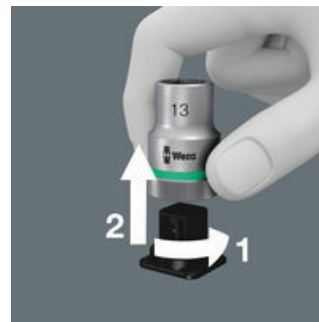

Bezpečné držení a snadné odebírání

Nový otočný mechanismus s lehkým chodem zaručuje jak bezpečné uložení bez nežádoucích zvuků, tak i snadné odebírání náradí.

Weblink

<https://products.wera.de/cs/zyklop_ratchets_and_accessories_the_zyklop_ratchets_the_zyklop_ratchets_1_2_the_zyklop_metal_ratchet_switch_1_2_8100_sc_11.html>

Wera - 8100 SC 11
05004081001 - 4013288173973

Wera Werkzeuge GmbH
Korzter Straße 21-25
D-42349 Wuppertal
Tel: +49 (0)2 02 / 40 45-0
E-Mail: info@wera.de