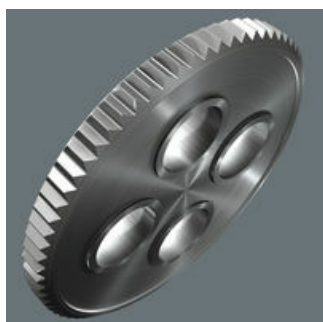

Ráčna Zyklop Metal s přepínací páčkou. Štíhlá konstrukce k práci i ve velmi úzkých prostorech. Díky jemnému ozubení se 72 zuby je možný malý zpětný úhel 5°. S přepínací páčkou pro pohodlnou změnu směru. S bezpečnou funkcí zajištění ořechu. Kovaná celokovová ráčna (chrommolybden) pro zvlášť velkou pevnost při zachování dlouhé životnosti.

Ráčna Zyklop Metal Switch, 3/8"

Zyklop Metal Switch

Kvůli stále se zužujícím prostorům zeštíhlují i ráčny. Tento problém společnost Wera vyřešila. Proto se naši vývojáři zvláště intenzivně zaměřili na úzké pracovní prostory. A výsledkem je extrémně štíhlá a robustní ráčna Zyklop Metal s dlouhou pákou. Chcete-li rychle změnit směr, je ráčna Zyklop Metal Switch přesně to pravé pro vás.

Štíhlý

Extrémně štíhlá konstrukce. Dlouhá páka. Kovaná celokovová ráčna z chrommolybdenu.

Přepínatelná

Pohodlná změna směru díky přestavné páce.

Nízký zpětný úhel

Jemné ozubení se 72 zuby pro zpětný úhel pouhých 5°

Kuličková aretace

Kuličková aretace zajišťuje bezpečné dosednutí nástrčných ořechů a příslušenství a také spolehlivou bezpečnost během šroubování.

Další varianty této skupiny produktů:

inch

mm

mm

mm

05004034001	3/8"	222,0	26	29
-------------	------	-------	----	----