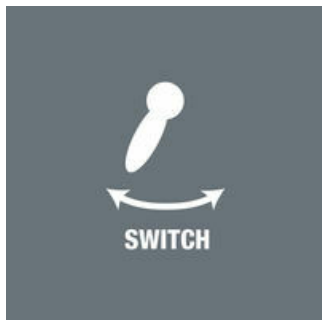

Ráčna Zyklop Metal s přepínací páčkou. Štíhlá konstrukce k práci i ve velmi úzkých prostorech. Díky jemnému ozubení se 72 zuby je možný malý zpětný úhel 5°. S přepínací páčkou pro pohodlnou změnu směru. S bezpečnou funkcí zajištění ořechu. Kovaná celokovová ráčna (chrommolybden) pro zvlášť velkou pevnost při zachování dlouhé životnosti.

Ráčna Zyklop Metal Switch, 3/8"

Zyklop Metal Switch

Kvůli stále se zužujícím prostorům zeštíhlují i ráčny. Tento problém společnost Wera vyřešila. Proto se naši vývojáři zvláště intenzivně zaměřili na úzké pracovní prostory. A výsledkem je extrémně štíhlá a robustní ráčna Zyklop Metal s dlouhou pákou. Chcete-li rychle změnit směr, je ráčna Zyklop Metal Switch přesně to pravé pro vás.