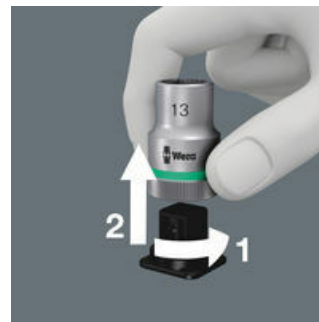

Bezpečné držení a snadné odebírání

Nový otočný mechanismus s lehkým chodem zaručuje jak bezpečné uložení bez nežádoucích zvuků, tak i snadné odebírání náradí.

Weblink

<https://products.wera.de/cs/zyklop_ratchets_and_accessories_the_zyklop_ratchets_the_zyklop_ratchets_1_4_the_zyklop_metal_ratchet_switch_1_4_8100_sa_11.html>

Wera - 8100 SA 11
05004021001 - 4013288173850

Wera Werkzeuge GmbH
Korzter Straße 21-25
D-42349 Wuppertal
Tel: +49 (0)2 02 / 40 45-0
E-Mail: info@wera.de