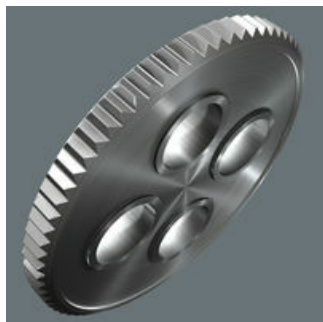

Nízký zpětný úhel

Jemné ozubení se 72 zuby pro zpětný úhel pouhých 5°