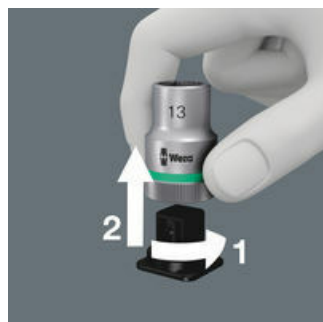

## Belt C (textilní pás), 6dílný, neosazený

Zyklop příslušenství, 1/2"

Sada obsahuje:

Belt C (textilní pás), 6dílný, neosazený, 45 x 275 mm

1x 45 x 275 mm

Pás na suchý zip 30, 30 x 200 mm

1x 30 x 200 mm

Bezpečné držení a snadné odebírání

Nový otočný mechanismus s lehkým chodem zaručuje jak bezpečné uložení bez nežádoucích zvuků, tak i snadné odebírání nářadí.

Praktický pásek z rouna

Textilní pás je možné pomocí zadní strany z rouna a suchého zipu připevnit např. na stěnu, regál, dílenský vozík a na přepravní systém nářadí Wera 2go.