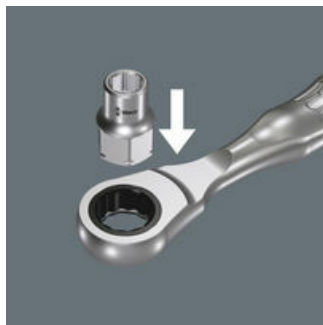

8790 FA nástrčná hlavice ("ořech") Zyklop s připojovacím rozměrem 1/4" a
připojovacím šestihranem Hex 11, 10 mm
Zyklop Mini 2

Čárový kód:	4013288179685	Rozměr:	18x14x14 mm
Díl č.:	05003690001	Hmotnost:	10 g
Výrobek č.:	8790 FA	Země původu:	TW
		Celní tarif č.:	82042000

- Velmi malá výška - ideální pro úzké prostory
- Pro ruční ovládání
- Se zajišťovací drážkou pro kuličku
- Chromvanadová ocel, chromovaná s vysokým leskem
- Pro Zyklop Mini 2 a ráčny 1/4"

Sada ořechů Zyklop 1/4" s připojovacím rozměrem pro šestihran Hex pro manuální šroubování pomocí ráčny 1/4".

8790 FA nástrčná hlavice ("ořech") Zyklop s připojovacím rozměrem 1/4" a
připojovacím šestihranem Hex 11, 10 mm
Zyklop Mini 2

Zyklop Mini 2

Zyklop Mini 2 je vhodný pro upnutí ořechů Wera 8790 FA. Ty jsou díky jejich nízké výšce vhodné pro obzvláště úzké pracovní situace.