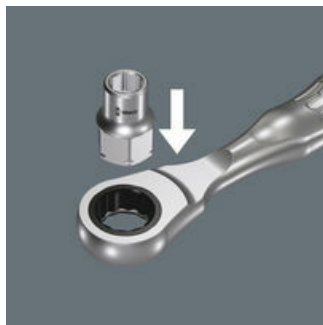

Čárový kód:	4013288179692	Rozměr:	23x13x13 mm
Díl č.:	05003685001	Hmotnost:	13 g
Výrobek č.:	8790 FA	Země původu:	TW
		Celní tarif č.:	82042000

- Velmi malá výška - ideální pro úzké prostory
- Pro ruční ovládání
- Se zajišťovací drážkou pro kuličku
- Chromvanadová ocel, chromovaná s vysokým leskem
- Pro Zyklop Mini 2 a ráčny 1/4"

Sada ořechů Zyklop 1/4" s přípojevacím rozměrem pro šestihran Hex pro manuální šroubování pomocí ráčny 1/4".

Weblink

https://products.wera.de/cs/zyklop_ratchets_and_accessories_zyklop_mini_zyklop_mini_2_8790_fa.html

Wera - 8790 FA
05003685001 - 4013288179692

Wera Werkzeuge GmbH
Korzter Straße 21-25
D-42349 Wuppertal
Tel: +49 (0)2 02 / 40 45-0
E-Mail: info@wera.de

8790 FA nástrčná hlavice ("ořech") Zyklop s připojovacím rozměrem 1/4" a
připojovacím šestihranem Hex 11, 13 mm
Zyklop Mini 2

Zyklop Mini 2

Zyklop Mini 2 je vhodný pro upnutí ořechů Wera 8790 FA. Ty jsou díky jejich nízké výšce vhodné pro obzvláště úzké pracovní situace.

Další varianty této skupiny produktů:

					
	mm	mm	mm	mm	mm
05003665001	4,0	18,0	6,4	11,8	9,5
05003666001	4,5	18,0	7,0	11,8	9,5
05003667001	5,0	18,0	7,6	11,8	9,5
05003668001	5,5	18,0	8,2	11,8	9,5
05003669001	6,0	18,0	9,2	11,8	9,5
05003670001	7,0	18,0	10,4	11,8	9,5
05003675001	8,0	18,0	11,5	11,8	9,5
05003690001	10,0	18,0	13,8	11,8	9,5
05003684001	12,0	18,0	16,8	11,8	9,5
05003685001	13,0	18,0	17,8	11,8	9,5