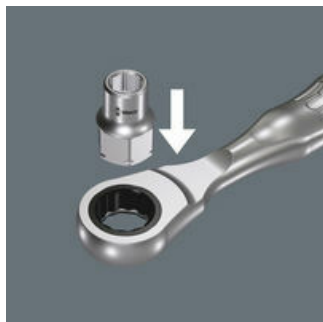

8790 FA nástrčná hlavice ("ořech") Zyklop s připojovacím rozměrem 1/4" a
připojovacím šestihranem Hex 11, 12 mm
Zyklop Mini 2

Čárový kód:	4013288183415	Rozměr:	18x17x17 mm
Díl č.:	05003684001	Hmotnost:	12 g
Výrobek č.:	8790 FA	Země původu:	TW
		Celní tarif č.:	82042000

- Velmi malá výška - ideální pro úzké prostory
- Pro ruční ovládání
- Se zajišťovací drážkou pro kuličku
- Chromvanadová ocel, chromovaná s vysokým leskem
- Pro Zyklop Mini 2 a ráčny 1/4"

Sada ořechů Zyklop 1/4" s připojovacím rozměrem pro šestihran Hex pro manuální šroubování pomocí ráčny 1/4".

8790 FA nástrčná hlavice ("ořech") Zyklop s připojovacím rozměrem 1/4" a
připojovacím šestihranem Hex 11, 12 mm
Zyklop Mini 2

Zyklop Mini 2

Zyklop Mini 2 je vhodný pro upnutí ořechů Wera 8790 FA. Ty jsou díky jejich nízké výšce vhodné pro obzvláště úzké pracovní situace.