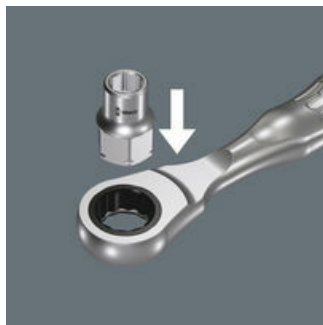

8790 FA nástrčná hlavice ("ořech") Zyklop s připojovacím rozměrem 1/4" a
připojovacím šestihranem Hex 11, 7 mm
Zyklop Mini 2

Čárový kód:	4013288183408	Rozměr:	18x11x11 mm
Díl č.:	05003670001	Hmotnost:	9 g
Výrobek č.:	8790 FA	Země původu:	TW
		Celní tarif č.:	82042000

- Velmi malá výška - ideální pro úzké prostory
- Pro ruční ovládání
- Se zajišťovací drážkou pro kuličku
- Chromvanadová ocel, chromovaná s vysokým leskem
- Pro Zyklop Mini 2 a ráčny 1/4"

Sada ořechů Zyklop 1/4" s připojovacím rozměrem pro šestihran Hex pro manuální šroubování pomocí ráčny 1/4".

Weblink

https://products.wera.de/cs/zyklop_ratchets_and_accessories_zyklop_mini_zyklop_mini_2_8790_fa.html

Wera - 8790 FA
05003670001 - 4013288183408

Wera Werkzeuge GmbH
Korzter Straße 21-25
D-42349 Wuppertal
Tel: +49 (0)2 02 / 40 45-0
E-Mail: info@wera.de

8790 FA nástrčná hlavice ("ořech") Zyklop s připojovacím rozměrem 1/4" a
připojovacím šestihranem Hex 11, 7 mm
Zyklop Mini 2

Zyklop Mini 2

Zyklop Mini 2 je vhodný pro upnutí ořechů Wera 8790 FA. Ty jsou díky jejich nízké výšce vhodné pro obzvláště úzké pracovní situace.