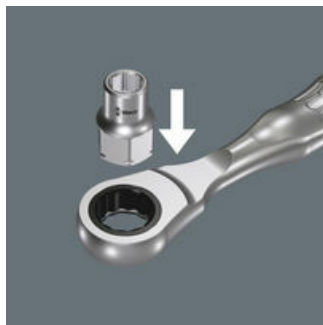

8790 FA nástrčná hlavice ("ořech") Zyklop s připojovacím rozměrem 1/4" a  
připojovacím šestihranem Hex 11, 6 mm  
Zyklop Mini 2

<b>Čárový kód:</b>	4013288179661	<b>Rozměr:</b>	18x11x11 mm
<b>Díl č.:</b>	05003669001	<b>Hmotnost:</b>	8 g
<b>Výrobek č.:</b>	8790 FA	<b>Země původu:</b>	TW
		<b>Celní tarif č.:</b>	82042000

- Velmi malá výška - ideální pro úzké prostory
- Pro ruční ovládání
- Se zajišťovací drážkou pro kuličku
- Chromvanadová ocel, chromovaná s vysokým leskem
- Pro Zyklop Mini 2 a ráčny 1/4"

Sada ořechů Zyklop 1/4" s připojovacím rozměrem pro šestihran Hex pro manuální šroubování pomocí ráčny 1/4".

Wera - 8790 FA  
05003669001 - 4013288179661

Wera Werkzeuge GmbH  
Korzter Straße 21-25  
D-42349 Wuppertal  
Tel: +49 (0)2 02 / 40 45-0  
E-Mail: [info@wera.de](mailto:info@wera.de)

8790 FA nástrčná hlavice ("ořech") Zyklop s připojovacím rozměrem 1/4" a  
připojovacím šestihranem Hex 11, 6 mm  
Zyklop Mini 2

Zyklop Mini 2

Zyklop Mini 2 je vhodný pro upnutí ořechů Wera 8790 FA. Ty jsou díky jejich nízké výšce vhodné pro obzvláště úzké pracovní situace.

Další varianty této skupiny produktů:

					
	mm	mm	mm	mm	mm
05003665001	4,0	18,0	6,4	11,8	9,5
05003666001	4,5	18,0	7,0	11,8	9,5
05003667001	5,0	18,0	7,6	11,8	9,5
05003668001	5,5	18,0	8,2	11,8	9,5
<b>05003669001</b>	<b>6,0</b>	<b>18,0</b>	<b>9,2</b>	<b>11,8</b>	<b>9,5</b>
05003670001	7,0	18,0	10,4	11,8	9,5
05003675001	8,0	18,0	11,5	11,8	9,5
05003690001	10,0	18,0	13,8	11,8	9,5
05003684001	12,0	18,0	16,8	11,8	9,5
05003685001	13,0	18,0	17,8	11,8	9,5