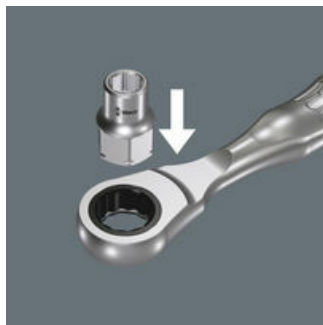

8790 FA nástrčná hlavice ("ořech") Zyklop s připojovacím rozměrem 1/4" a připojovacím šestihranem Hex 11, 5.5 mm
Zyklop Mini 2

Čárový kód:	4013288179654	Rozměr:	18x11x11 mm
Díl č.:	05003668001	Hmotnost:	8 g
Výrobek č.:	8790 FA	Země původu:	TW
		Celní tarif č.:	82042000

- Velmi malá výška - ideální pro úzké prostory
- Pro ruční ovládání
- Se zajišťovací drážkou pro kuličku
- Chromvanadová ocel, chromovaná s vysokým leskem
- Pro Zyklop Mini 2 a ráčny 1/4"

Sada ořechů Zyklop 1/4" s připojovacím rozměrem pro šestihran Hex pro manuální šroubování pomocí ráčny 1/4".

8790 FA nástrčná hlavice ("ořech") Zyklop s připojovacím rozměrem 1/4" a
připojovacím šestihranem Hex 11, 5.5 mm
Zyklop Mini 2

Zyklop Mini 2

Zyklop Mini 2 je vhodný pro upnutí ořechů Wera 8790 FA. Ty jsou díky jejich nízké výšce vhodné pro obzvláště úzké pracovní situace.