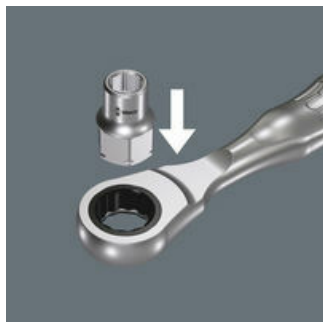

8790 FA nástrčná hlavice ("ořech") Zyklop s připojovacím rozměrem 1/4" a
připojovacím šestihranem Hex 11, 5 mm
Zyklop Mini 2

Čárový kód:	4013288179647	Rozměr:	23x13x13 mm
Díl č.:	05003667001	Hmotnost:	16 g
Výrobek č.:	8790 FA	Země původu:	TW
		Celní tarif č.:	82042000

- Velmi malá výška - ideální pro úzké prostory
- Pro ruční ovládání
- Se zajišťovací drážkou pro kuličku
- Chromvanadová ocel, chromovaná s vysokým leskem
- Pro Zyklop Mini 2 a ráčny 1/4"

Sada ořechů Zyklop 1/4" s připojovacím rozměrem pro šestihran Hex pro manuální šroubování pomocí ráčny 1/4".

8790 FA nástrčná hlavice ("ořech") Zyklop s připojovacím rozměrem 1/4" a připojovacím šestihranem Hex 11, 5 mm
Zyklop Mini 2

Zyklop Mini 2

Zyklop Mini 2 je vhodný pro upnutí ořechů Wera 8790 FA. Ty jsou díky jejich nízké výšce vhodné pro obzvláště úzké pracovní situace.