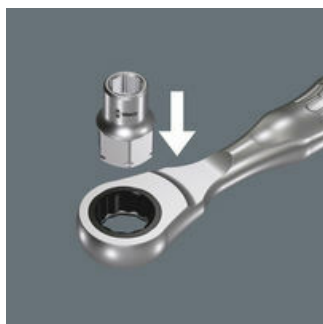

8790 FA nástrčná hlavice ("ořech") Zyklop s připojovacím rozměrem 1/4" a
připojovacím šestihranem Hex 11, 4 mm
Zyklop Mini 2

Čárový kód:	4013288179623	Rozměr:	23x13x13 mm
Díl č.:	05003665001	Hmotnost:	16 g
Výrobek č.:	8790 FA	Země původu:	TW
		Celní tarif č.:	82042000

- Velmi malá výška - ideální pro úzké prostory
- Pro ruční ovládání
- Se zajišťovací drážkou pro kuličku
- Chromvanadová ocel, chromovaná s vysokým leskem
- Pro Zyklop Mini 2 a ráčny 1/4"

Sada ořechů Zyklop 1/4" s připojovacím rozměrem pro šestihran Hex pro manuální šroubování pomocí ráčny 1/4".

8790 FA nástrčná hlavice ("ořech") Zyklop s připojovacím rozměrem 1/4" a
připojovacím šestihranem Hex 11, 4 mm
Zyklop Mini 2

Zyklop Mini 2

Zyklop Mini 2 je vhodný pro upnutí ořechů Wera 8790 FA. Ty jsou díky jejich nízké výšce vhodné pro obzvláště úzké pracovní situace.