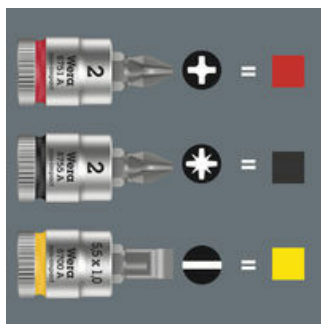

Čárový kód:	4013288187307	Rozměr:	127x44x22 mm
Díl č.:	05003355001	Hmotnost:	65 g
Výrobek č.:	8755 A	Země původu:	CZ
		Celní tarif č.:	82079030

- Ořech s bitem (non impact) pro použití v ručním i strojním provozu
- Identifikátor Take it easy: Barevné rozlišovací označení rozměru nástroje
- Rýhování po obvodu hlavice, pro lepší přenos síly při použití hlavice z volné ruky.
- Chromvanadová ocel, matně chromovaná

Ořech s bitem s přípojovacím rozměrem 1/4". S identifikátorem náradí "Take it easy" s barevným označením podle velikostí - pro jednoduché a rychlé nalezení potřebného náradí.

Weblink

https://products.wera.de/cs/zyklop_ratchets_and_accessories_the_zyklop_ratchets_the_zyklop_ratchets_1_4_zyklop_accessories_1_4_8755_a.html

Identifikátor nářadí Take it easy s barevným označením dle profilů a vyznačené velikosti - k jednoduchému a rychlému nalezení vhodného nástroje.

Hlavice pro ruční i strojní nasazení

Hlavice (takzvané ořechy nebo také oříšky) HAND & MACHINE umožňují ruční i strojní nasazení. Pro obě aplikace tak stačí jeden sortiment.