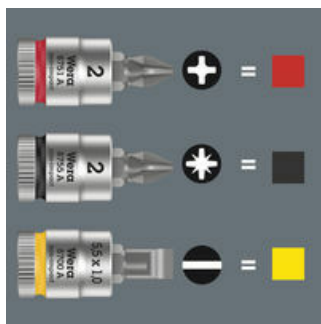

Příslušenství Zyklop, 1/4"

Identifikátor nářadí Take it easy

Identifikátor nářadí Take it easy s barevným označením dle profilů a vyznačené velikosti - k jednoduchému a rychlému nalezení vhodného nástroje.