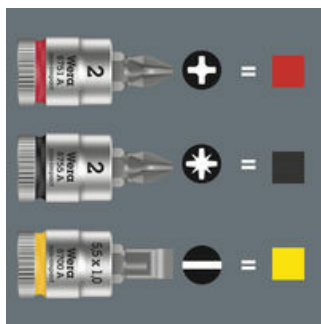

Čárový kód:	4013288187284	Rozměr:	100x44x22 mm
Díl č.:	05003353001	Hmotnost:	21 g
Výrobek č.:	8755 A	Země původu:	CZ
		Celní tarif č.:	82079030

- Ořech s bitem (non impact) pro použití v ručním i strojním provozu
- Identifikátor Take it easy: Barevné rozlišovací označení rozměru nástroje
- Rýhování po obvodu hlavice, pro lepší přenos síly při použití hlavice z volné ruky.
- Chromvanadová ocel, matně chromovaná

Ořech s bitem s přípojovacím rozměrem 1/4". S identifikátorem náradí "Take it easy" s barevným označením podle velikostí - pro jednoduché a rychlé nalezení potřebného náradí.

Weblink

https://products.wera.de/cs/zyklop_ratchets_and_accessories_the_zyklop_ratchets_the_zyklop_ratchets_1_4_zyklop_accessories_1_4_8755_a.html

Identifikátor nářadí Take it easy s barevným označením dle profilů a vyznačené velikosti - k jednoduchému a rychlému nalezení vhodného nástroje.

Hlavice pro ruční i strojní nasazení

Hlavice (takzvané ořechy nebo také oříšky) HAND & MACHINE umožňují ruční i strojní nasazení. Pro obě aplikace tak stačí jeden sortiment.