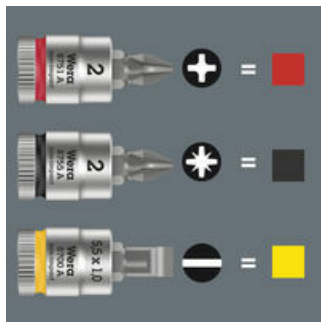

Čárový kód:	4013288187260	Rozměr:	100x44x22 mm
Díl č.:	05003351001	Hmotnost:	21 g
Výrobek č.:	8751 A	Země původu:	CZ
		Celní tarif č.:	82079030

- Ořech s bitem (non impact) pro použití v ručním i strojním provozu
- Identifikátor Take it easy: Barevné rozlišovací označení rozměru nástroje
- Rýhování po obvodu hlavice, pro lepší přenos síly při použití hlavice z volné ruky.
- Chromvanadová ocel, matně chromovaná

Ořech s bitem s přípojovacím rozměrem 1/4". S identifikátorem náradí "Take it easy" s barevným označením podle velikostí - pro jednoduché a rychlé nalezení potřebného náradí.

Weblink

https://products.wera.de/cs/zyklop_ratchets_and_accessories_the_zyklop_ratchets_the_zyklop_ratchets_1_4_zyklop_accessories_1_4_8751_a.html

Identifikátor nářadí Take it easy s barevným označením dle profilů a vyznačené velikosti - k jednoduchému a rychlému nalezení vhodného nástroje.

Hlavice pro ruční i strojní nasazení

Hlavice (takzvané ořechy nebo také oříšky) HAND & MACHINE umožňují ruční i strojní nasazení. Pro obě aplikace tak stačí jeden sortiment.