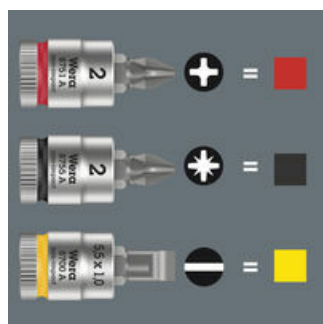

Identifikátor nářadí Take it easy

Identifikátor nářadí Take it easy s barevným označením dle profilů a vyznačené velikosti - k jednoduchému a rychlému nalezení vhodného nástroje.