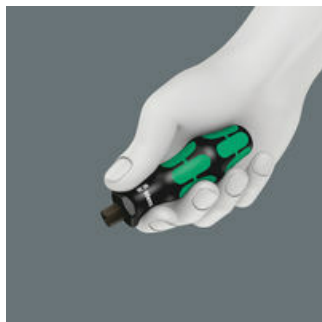

Kraftform

Přizpůsobený ruce

Základní myšlenka původního tvaru rukojeti Kraftform - ruka by měla určovat tvar rukojeti - se dodnes prokazuje jako správná. Společně s celosvětově uznávaným institutem Fraunhofer-Institut für Arbeitswirtschaft und Organisation vyvinula společnost Wera již v 60. letech rukojeť šroubováku, která je svým tvarem přizpůsobená lidské ruce. Po dlouhé práci na vývoji byla v roce 1968 uvedena na trh rukojeť Wera Kraftform. Do současnosti byla tato rukojeť optimalizována novými technologiemi, avšak udržela si osvědčený tvar, protože od té doby se nezměnil ani tvar lidské ruky.

Díky speciálnímu tvaru rukojeti Kraftform, skvěle přizpůsobenému ruce, se předchází úrazům rukou, vzniku otlaků a mozolů.

Další varianty této skupiny produktů:

mm

mm

mm

05002900001

6

10

98

Weblink

<https://products.wera.de/cs/kraftform_kompakt_kraftform_kompakt_vario_without_ratchet_function_6_mm_vario_blades_and_adaptors_80.html>

Wera - 80

05002900001 - 4013288000460

Wera Werkzeuge GmbH

Korzter Straße 21-25

D-42349 Wuppertal

Tel: +49 (0)2 02 / 40 45-0

E-Mail: info@wera.de