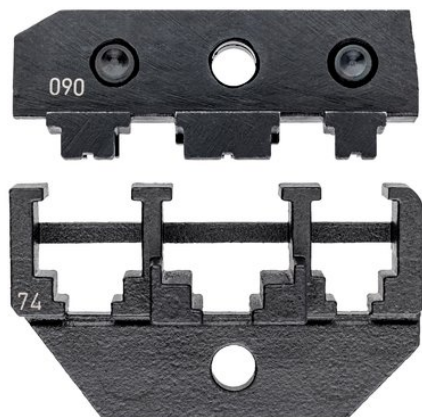

Informace o výrobku

97 49 74

Lisovací profil

Pro nestíněné konektory Molex

Č. výr.	97 49 74
EAN	4003773044062
hmotnost	42 g

Technische Attribute

Jmenovitý rozměr	RJ 12 / 45
Použití	nestíněné konektory Molex
Kapacita, milimetry čtvereční	4/6/8-pólový RJ 10,11,12,45
Počet hnízd	3
eCl@ss 5.1.4	21040301
ETIM 5.0	EC000168
ETIM 6.0	EC000168
proficl@ss 6.0	AAA946c003
UNSPSC 13.1	27112820