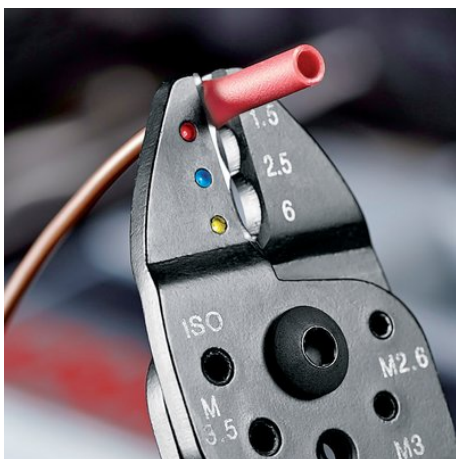

Informace o výrobku

97 32 240 SB

Lisovací kleště

- Ke stříhání kabelů, odizolování drátů a lisování izolovaných a neizolovaných kabelových ok a konektorů a otevřených konektorů
- S otvory se závitem ke stříhání měděných nebo mosazných závitových kolíků s M 2,6; M 3; M 3,5; M 4 a M 5
- šroubovaný kloub pro vysokou stabilitu a rovnoměrný chod
- Speciální ocel, vysoce pevná

Č. výr.	97 32 240 SB
EAN	4003773079514
Kleště	lakováno na černo
Rukojeti	s vícesložkovými návleky
hmotnost	330 g
Rozměry	240 x 85 x 91 mm

Technische Attribute

Použití	izolovaná kabelová oka + kabelové spojky
Kapacita, milimetry čtvereční	1,5 — 6,0 mm²
AWG	20 — 10

eCl@ss 5.1.4	21040301
ETIM 5.0	EC000168
ETIM 6.0	EC000168
proficl@ss 6.0	AAA946c003
UNSPSC 13.1	27112147

Technické změny a omyly vyhrazeny

97 21 215