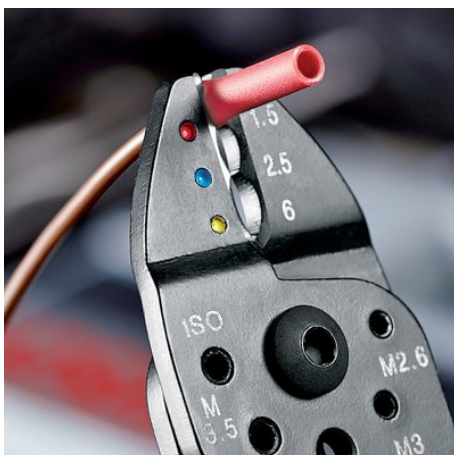

Informace o výrobku

97 22 240

Lisovací kleště

- Ke stříhání kabelů, odizolování drátů a lisování izolovaných a neizolovaných kabelových ok a konektorů a otevřených konektorů
- S otvory se závitem ke stříhání měděných nebo mosazných závitových kolíků s M 2,6; M 3; M 3,5; M 4 a M 5
- šroubovaný kloub pro vysokou stabilitu a rovnoměrný chod
- Speciální ocel, vysoce pevná

Č. výr.	97 22 240
EAN	4003773070726
Kleště	lakováno na černo
Rukojeti	s vícesložkovými návleky
hmotnost	280 g
Rozměry	240 x 115 x 25 mm

Technische Attribute

Použití	izolovaná kabelová oka + kabelové spojkyneizolované otevřené konektory (6,3 mm šířky zástrček)
Kapacita, milimetry čtvereční	0,5 — 6,0 mm²
Počet hnízd	3
AWG	20 — 10

eCl@ss 5.1.4	21040301
ETIM 5.0	EC000168
ETIM 6.0	EC000168
profil@ss 6.0	AAA946c003
UNSPSC 13.1	27112147

Technické změny a omyly vyhrazeny

97 21 215