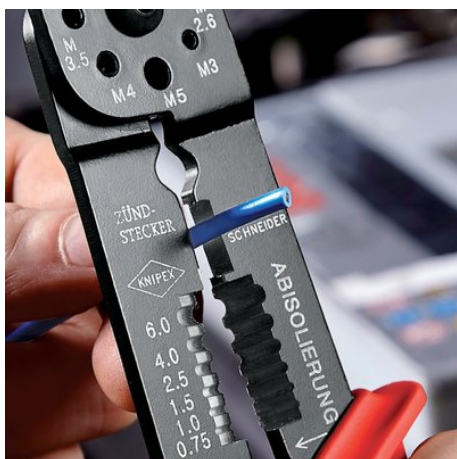

Informace o výrobku

97 22 240 SB

Lisovací kleště

- Ke stříhání kabelů, odizolování drátů a lisování izolovaných a neizolovaných kabelových ok a konektorů a otevřených konektorů
- S otvory se závitem ke stříhání měděných nebo mosazných závitových kolíků s M 2,6; M 3; M 3,5; M 4 a M 5
- Šroubovaný kloub pro vysokou stabilitu a rovnoměrný chod
- Speciální ocel, vysoce pevná

Č. vyr.	97 22 240 SB
EAN	4003773070733
Kleště	lakováno na černo
Rukojeti	s vícesložkovými návleky
hmotnost	331 g
Rozměry	240 x 113 x 92 mm

Technische Attribute

Použití	izolovaná kabelová oka + kabelové spojky
Kapacita, milimetry čtvereční	0,5 — 6,0 mm²
Počet hnízd	3
AWG	20 — 10

eCl@ss 5.1.4	21040301
ETIM 5.0	EC000168
ETIM 6.0	EC000168
proficl@ss 6.0	AAA946c003
UNSPSC 13.1	27112147

Technické změny a omyly vyhrazeny

97 21 215 B