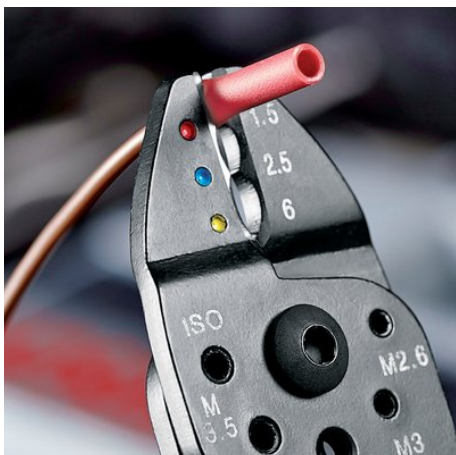

Informace o výrobku

97 21 215 SB

Lisovací kleště

- Ke stříhání kabelů, odizolování drátů a lisování izolovaných a neizolovaných kabelových ok a konektorů a otevřených konektorů
- S otvory se závitem ke stříhání měděných nebo mosazných závitových kolíků s M 2,6; M 3; M 3,5; M 4 a M 5
- šroubovaný kloub pro vysokou stabilitu a rovnoměrný chod
- Speciální ocel, vysoce pevná

Č. výr.	97 21 215 SB
EAN	4003773034131
Kleště	lakováno na černo
Rukojeti	s vícesložkovými návleky
hmotnost	310 g
Rozměry	230 x 113 x 92 mm

Technische Attribute

Použití	izolovaná kabelová oka + kabelové spojky
Kapacita, milimetry čtvereční	0,5 — 6,0 mm²
Počet hnízd	3
AWG	20 — 10

eCl@ss 5.1.4	21040301
ETIM 5.0	EC000168
ETIM 6.0	EC000168
proficl@ss 6.0	AAA946c003
UNSPSC 13.1	27112147

Technické změny a omyly vyhrazeny

97 21 215