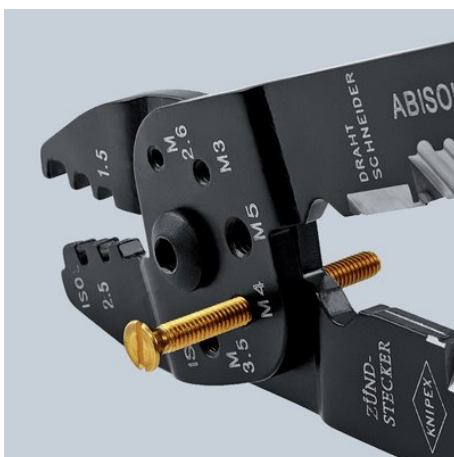

Informace o výrobku

97 21 215 B SB

Lisovací kleště

- Ke stříhání kabelů, odizolování drátů a lisování izolovaných a neizolovaných kabelových ok a konektorů a otevřených konektorů
- S otvory se závitem ke stříhání měděných nebo mosazných závitových kolíků s M 2,6; M 3; M 3,5; M 4 a M 5
- Šroubovaný kloub pro vysokou stabilitu a rovnoměrný chod
- Speciální ocel, vysoce pevná

Č. výr.	97 21 215 B SB
EAN	4003773041283
Kleště	lakováno na černo
Rukojeti	s vícesložkovými návleky
hmotnost	310 g
Rozměry	230 x 113 x 27 mm

Technische Attribute

Použití	neizolované otevřené konektory (6,3 mm šířky zástrček)
Kapacita, milimetry čtvereční	0,5 — 2,5 mm²
Počet hnízd	3
AWG	20 — 13

eCl@ss 5.1.4	21040301
ETIM 5.0	EC000168
ETIM 6.0	EC000168
proficl@ss 6.0	AAA946c003
UNSPSC 13.1	27112147

Technické změny a omyly vyhrazeny

97 21 215 B