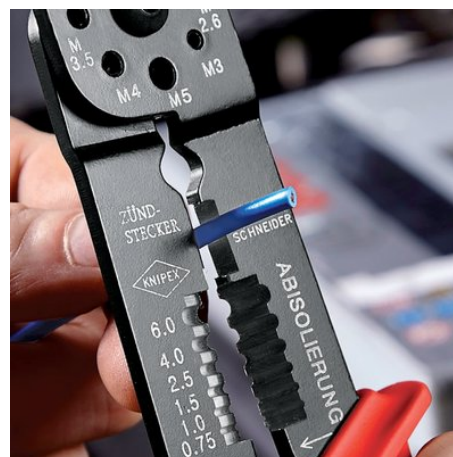

Informace o výrobku

97 21 215 B SB

Lisovací kleště

- Ke stříhání kabelů, odizolování drátů a lisování izolovaných a neizolovaných kabelových ok a konektorů a otevřených konektorů
- S otvory se závitem ke stříhání měděných nebo mosazných závitových kolíků s M 2,6; M 3; M 3,5; M 4 a M 5
- Šroubovaný kloub pro vysokou stabilitu a rovnoměrný chod
- Speciální ocel, vysoce pevná

Č. výr.	97 21 215 B SB
EAN	4003773041283
Kleště	lakováno na černo
Rukojeti	s vícesložkovými návleky
hmotnost	310 g
Rozměry	230 x 113 x 27 mm

Technische Attribute

Použití	neizolované otevřené konektory (6,3 mm šířky zástrček)
Kapacita, milimetry čtvereční	0,5 — 2,5 mm²
Počet hnízd	3
AWG	20 — 13

eCl@ss 5.1.4	21040301
ETIM 5.0	EC000168
ETIM 6.0	EC000168
proficl@ss 6.0	AAA946c003
UNSPSC 13.1	27112147

Technické změny a omyly vyhrazeny

97 21 215 B