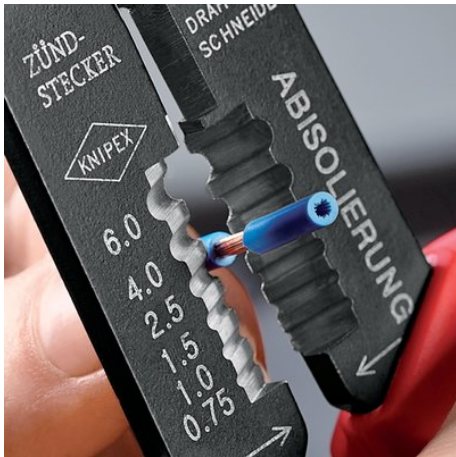

97 21 215 B

97 21 215 B