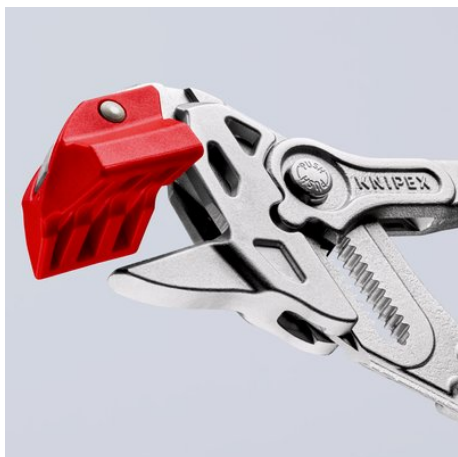

Informace o výrobku

91 13 250 SB

Kleště na lámání dlaždic

Přířezávání dlaždic bez rozbrušovací pily zejména u malých proužků.

Pro menší množství nečistot, prachu, hluku a menší náklady.

- Pro přesné lámání dlaždic a jemné kameniny po naříznutí nožem na dlaždici
- Ideální u dlouhých a silných dlaždic
- Optimální ochrana dlaždic před poškozením: vyměnitelné dosedací čelisti z měkkého, stabilního plastu
- Vysoká lámací síla díky 10násobnému zesílení síly rukou
- Jednoduše nastavitelné na příslušnou tloušťku dlaždice stisknutím tlačítka
- Chromvanadová elektroocel, kovaná, kalená v oleji

Č. výr.	91 13 250 SB
EAN	4003773082279
Kleště	chromované
Hlava	chromované
Rukojeti	potaženo plastem
hmotnost	621 g
Rozměry	250 x 85 x 93 mm
eCl@ss 5.1.4	21040301
ETIM 5.0	EC000166
ETIM 6.0	EC000166
proficl@ss 6.0	EAD316c001

Technické změny a omyly vyhrazeny

plastová dosedací čelist: otočná pro čistý lom a optimální ochranu dlaždice před poškozením