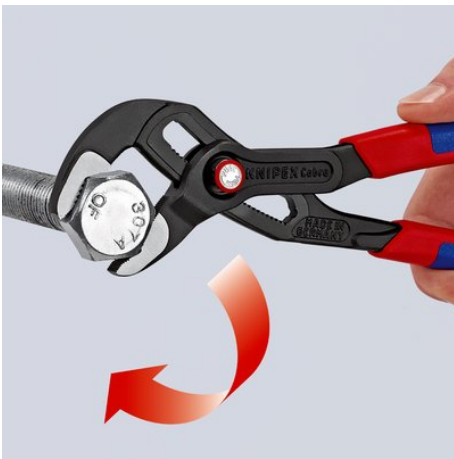

Informace o výrobku

87 21 300 SB

KNIPEX Cobra® QuickSet

Kleště na vodní čerpadla Hightech

DIN ISO 8976

- Zcela otevřít, posunout, uchopit!
- Dodatečné rychlé nastavení na obrobku přisunutím
- Spojuje osvědčené, bezpečné zacvakávání kloubového čepu s dodatečnou funkcí posouvání, která usnadňuje práci ve velmi úzkých a nepřístupných prostorách
- Nastavení přímo na obrobek se může provést prostřednictvím jednoduchého posunutí
- Bezpečné zacvaknutí zámku při prvním zatížení. Poté se šířka rukojeti kleští zafixuje a může se měnit již jen stisknutím tlačítka.
- Za účelem opětovné aktivace funkce posouvání se čep kloubu vytlačí stisknutím knoflíku a kleště se zcela otevrou.
- Chromvanadová elektroocel, kovaná, kalená v oleji v několika stupních

Č. výr.	87 21 300 SB
EAN	4003773078548
Kleště	fosfátováno atramentolem na šedo
Hlava	leštěno
Rukojeti	potaženy plastem který brání sklouzávání
hmotnost	550 g
Rozměry	300 x 84 x 92 mm
Norma	DIN ISO 8976

Technische Attribute

Nastavitelných pozic	25
Kapacita pro palcové trubky (průměr)	Ø 2 3/4 Palce
Kapacita pro matice rozměr klíče v	60 mm
Kapacita pro trubky (průměr)	Ø 70 mm
eCl@ss 5.1.4	21040301
ETIM 5.0	EC000164
ETIM 6.0	EC000164
proficl@ss 6.0	AAA936c004
UNSPSC 13.1	27112112

Technické změny a omyly vyhrazeny

Čep kloubu při zatížení zacvakne

Stisknout knoflík – kompletně otevřít kleště