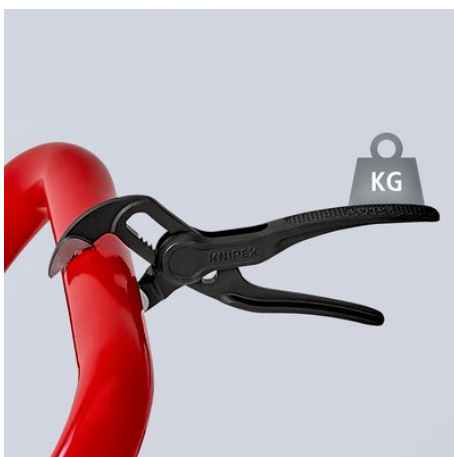

## KNIPEX Cobra® XS

DIN ISO 8976

**Úchop jako velké kleště: Nejmenší, avšak plně funkční kleště na vodní čerpadla na světě**

- Optimální přístup i do těch nejužších míst: zvláště kompaktní provedení s velmi úzkou hlavou
- Snadné jemné nastavení stisknutím jednou rukou pro různé velikosti pracovních dílů
- Dlouhodobý a bezpečný úchop díky vysoké odolnosti vůči opotřebení
- Maximální úchop – průměr 28 mm (1"), plochý materiál až 24 mm – a to pouze s délkou 100 mm
- Průvlečný kloub: vysoká kvalita i odolnost díky dvojitému vedení
- Úchopové plochy se speciálně tvrzenými zuby, tvrdost přibližně 60 HRC
- Samosvorné na trubkách a maticích: žádné sklouzávání na sevřené součásti, práce šetřící síly a vynaložení menší síly
- Kryt chránící prsty uživatele před skřípnutím
- Jemné nastavení v 11 polohách

Č. výr.	87 00 100 BK
EAN	4003773085843
Kleště	fosfátováno atramentem na šedo
Hlava	leštěno
Rukojeti	hrubý povrch
hmotnost	87 g
Rozměry	100 mm
Norma	DIN ISO 8976

Technické změny a omyly vyhrazeny

Samosvorné a odolné – pravý člen rodiny kleští KNIPEX na vodní čerpadla