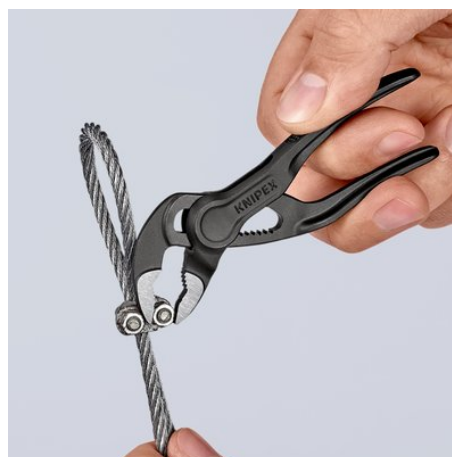

## KNIPEX Cobra® XS

DIN ISO 8976

**Úchop jako velké kleště: Nejmenší, avšak plně funkční kleště na vodní čerpadla na světě**

- Optimální přístup i do těch nejužších míst: zvláště kompaktní provedení s velmi úzkou hlavou
- Snadné jemné nastavení stisknutím jednou rukou pro různé velikosti pracovních dílů
- Dlouhodobý a bezpečný úchop díky vysoké odolnosti vůči opotřebení
- Maximální úchop – průměr 28 mm (1"), plochý materiál až 24 mm – a to pouze s délkou 100 mm
- Průvlečný kloub: vysoká kvalita i odolnost díky dvojitému vedení
- Úchopové plochy se speciálně tvrzenými zuby, tvrdost přibližně 60 HRC
- Samosvorné na trubkách a maticích: žádné sklouzávání na sevřené součásti, práce šetřící síly a vynaložení menší síly
- Kryt chránící prsty uživatele před skřípnutím
- Jemné nastavení v 11 polohách

Č. výr.	87 00 100 BK
EAN	4003773085843
Kleště	fosfátováno atramentem na šedo
Hlava	leštěno
Rukojeti	hrubý povrch
hmotnost	87 g
Rozměry	100 mm
Norma	DIN ISO 8976

Technické změny a omyly vyhrazeny

Samosvorné a odolné – pravý člen rodiny kleští KNIPEX na vodní čerpadla