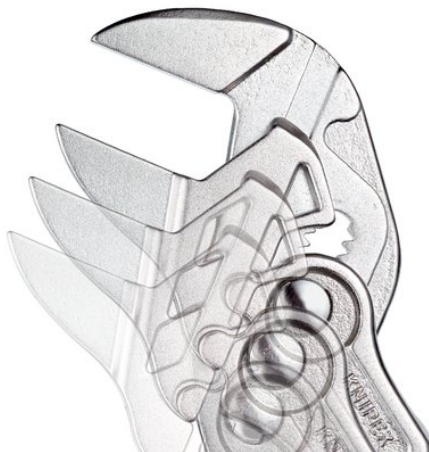

Informace o výrobku

86 03 300

Klešťový klíč

Kleště a klíč v jediném nástroji

- Nahrazuje sadu klíčů na šrouby, metrické i palcové
- Hladké čelisti pro šetrnou montáž povrchově zušlechťených armatur - práce přímo na chromu!
- Výborně se hodí k uchopování, držení, stlačování a ohýbání obrobků
- Hladké čelisti pro šetrnou montáž povrchově zušlechťených armatur - práce přímo na chromu!
- Žádné poškození hran u choulostivých armatur díky celoplošné opoře bez vůle
- Rychlé nastavení stisknutím knoflíku přímo na sevřené součásti
- Žádné neúmyslné přenastavení čelistí a žádné proklouznutí kloubu
- Nahrazuje sadu klíčů na šrouby, metrické i palcové
- Plynulé nastavení všech velikostí klíčů až do uvedené kapacity pomocí paralelně vedených čelistí
- Zdvih mezi čelistmi umožňuje rychlé utahování a povolování šroubových spojů na principu rohátky se západkou
- Velmi silné sevření díky 10násobnému zesílení síly ruky
- Chromvanadová elektroocel, kovaná, kalená v oleji

Č. vyr.	86 03 300
EAN	4003773041429
Kleště	chromované
Hlava	chromované
Rukojeti	potaženo plastem
hmotnost	729 g
Rozměry	300 x 75 x 14 mm

Technische Attribute

	9,5 mm
	15,0 mm
	9,5 mm
Nastavitelných pozic	22
Kapacita pro matice rozměr klíče v	2 3/8
Kapacita pro matice rozměr klíče v	60 mm
eCl@ss 5.1.4	21043826
proficl@ss 6.0	AAA936c004
UNSPSC 13.1	27112112

Technické změny a omyly vyhrazeny

nahrazuje sadu kľíčů na šrouby, metrické i palcové

Rychlé přestavení stisknutím knoflíku