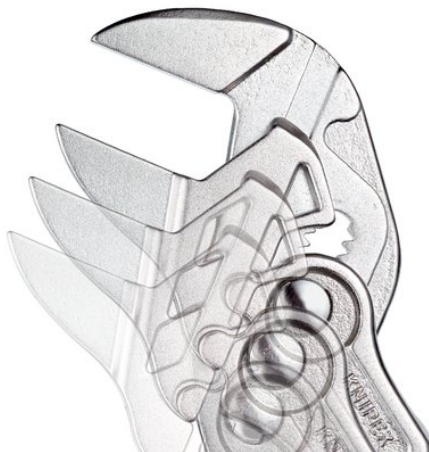

Informace o výrobku

86 03 150 SB

Klešťový klíč

Kleště a klíč v jediném nástroji

- Nahrazuje sadu klíčů na šrouby, metrické i palcové
- Hladké čelisti pro šetrnou montáž povrchově zušlechťených armatur - práce přímo na chromu!
- Výborně se hodí k uchopování, držení, stlačování a ohýbání obrobků
- Žádné poškození hran u choulolistých armatur díky celoplošné opoře bez vůle
- Nastavení stisknutím tlačítka přímo na obrobku
- Žádné neúmyslné přenastavení čelistí a žádné proklouznutí kloubů
- Nahrazuje sadu klíčů na šrouby, metrické i palcové
- Plynulé nastavení všech velikostí klíčů až do uvedené kapacity pomocí paralelně vedených čelistí
- Zdvih mezi čelistmi umožňuje rychlé utahování a povolování šroubových spojů na principu rohatky se západkou
- Velmi silné sevření díky 10násobnému zesílení síly ruky
- Chromvanadová elektroocel, kovaná, kalená v oleji

Č. výr.	86 03 150 SB
EAN	4003773070009
Kleště	chromované
Hlava	chromované
Rukojeti	potaženo plastem
hmotnost	195 g
Rozměry	150 x 115 x 92 mm

Technische Attribute

	7,0 mm
	10,5 mm
	4,7 mm
Nastavitelných pozic	14
Kapacita pro matice rozměr klíče v	1
Kapacita pro matice rozměr klíče v	27 mm
eCl@ss 5.1.4	21043826
proficl@ss 6.0	AAA936c004
UNSPSC 13.1	27112112

Technické změny a omyly vyhrazeny

nahrazuje sadu kľíčů na šrouby, metrické i palcové

Rychlé přestavení stisknutím knoflíku