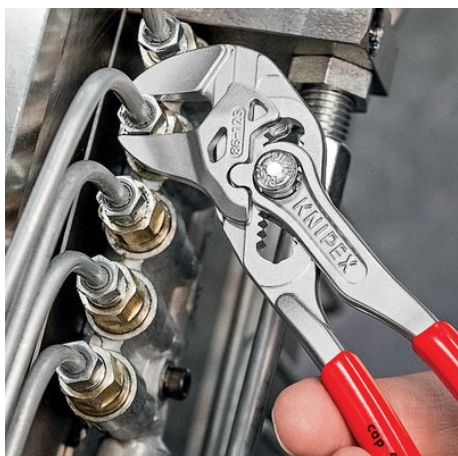

Mini klíč a kleště pro jemnou mechanickou práci