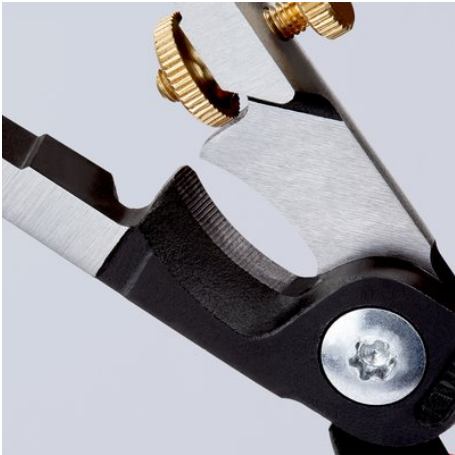

Informace o výrobku

13 62 180

- štíhlá konstrukce kvůli lepší přístupnosti
- Speciální nástrojová ocel ve zvláštní jakosti, kovaná, kalené v oleji v několika stupních

KNIPEX StriX®

Odizolovací kleště s kabelovými nůžkami

Č. výr.	13 62 180
EAN	4003773081302
Kleště	fosfátováno atramentem na černo
Hlava	leštěno
Rukojeti	s vícesložkovými návleky
hmotnost	213 g
Rozměry	180 x 52 x 27 mm

Technische Attribute

Řezná hodnota, měděný kabel, vícevodičový	Ø 50 mm ²
Řezná hodnota, měděný kabel, vícevodičový	Ø 15 mm
Hodnoty odizolování, milimetry čtvereční	10 mm ²
Hodnoty odizolování (průměr)	Ø 5 mm
AWG	8

eCl@ss 5.1.4	21040302
ETIM 5.0	EC000163
ETIM 6.0	EC000163
proficl@ss 6.0	AAA002c003
UNSPSC 13.1	27111506

Technické změny a omyly vyhrazeny

Indukčně kalený přesný břit

Indukčně kalený stříhací břit s přesným brusem pro řezání měděných a hliníkových kabelů bez přiskřípnutí do \varnothing 15 mm ($5 \times 2,5 \text{ mm}^2$)