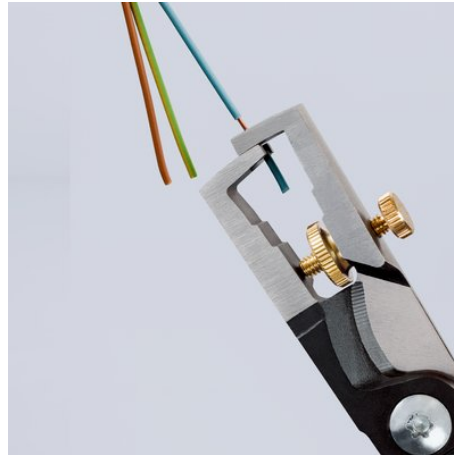

Informace o výrobku

13 62 180

- štíhlá konstrukce kvůli lepší přístupnosti
- Speciální nástrojová ocel ve zvláštní jakosti, kovaná, kalené v oleji v několika stupních

KNIPEX StriX®

Odizolovací kleště s kabelovými nůžkami

Č. výr.	13 62 180
EAN	4003773081302
Kleště	fosfátováno atramentem na černo
Hlava	leštěno
Rukojeti	s vícesložkovými návleky
hmotnost	213 g
Rozměry	180 x 52 x 27 mm

Technische Attribute

Řezná hodnota, měděný kabel, vícevodičový	Ø 50 mm ²
Řezná hodnota, měděný kabel, vícevodičový	Ø 15 mm
Hodnoty odizolování, milimetry čtvereční	10 mm ²
Hodnoty odizolování (průměr)	Ø 5 mm
AWG	8

eCl@ss 5.1.4	21040302
ETIM 5.0	EC000163
ETIM 6.0	EC000163
proficl@ss 6.0	AAA002c003
UNSPSC 13.1	27111506

Technické změny a omyly vyhrazeny

Indukčně kalený přesný břit

Indukčně kalený stříhací břit s přesným brusem pro řezání měděných a hliníkových kabelů bez přiskřípnutí do \varnothing 15 mm ($5 \times 2,5 \text{ mm}^2$)