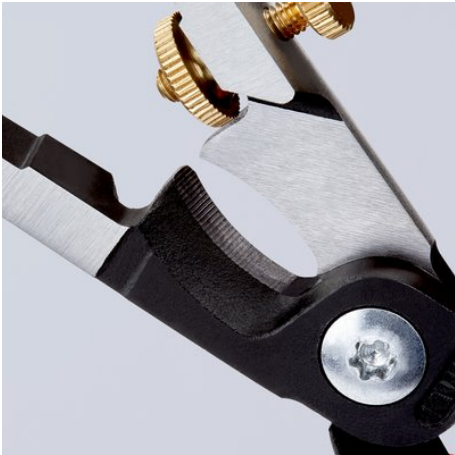

### 13 62 180 SB

- štíhlá konstrukce kvůli lepší přístupnosti
- Speciální nástrojová ocel ve zvláštní jakosti, kovaná, kalené v oleji v několika stupních

### KNIPEX StriX®

Odizolovací kleště s kabelovými nůžkami

Č. výr.	13 62 180 SB
EAN	4003773081326
Kleště	fosfátováno atramentem na černo
Hlava	leštěno
Rukojeti	s vícesložkovými návleky
hmotnost	229 g
Rozměry	180 x 115 x 92 mm

#### Technische Attribute

Řezná hodnota, měděný kabel, vícevodičový	Ø 50 mm <sup>2</sup>
Řezná hodnota, měděný kabel, vícevodičový	Ø 15 mm
Hodnoty odizolování, milimetry čtvereční	10 mm <sup>2</sup>
Hodnoty odizolování (průměr)	Ø 5 mm
AWG	8
eCl@ss 5.1.4	21040302
ETIM 5.0	EC000163
ETIM 6.0	EC000163
proficl@ss 6.0	AAA002c003
UNSPSC 13.1	27111506

Technické změny a omyly vyhrazeny

Indukčně kalený přesný břit

Indukčně kalený stříhací břit s přesným brusem pro řezání měděných a hliníkových kabelů bez přiskřepnutí do  $\varnothing$  15 mm ( $5 \times 2,5 \text{ mm}^2$ )