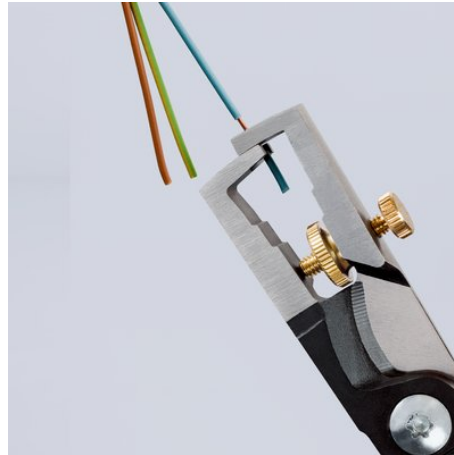

### 13 62 180 SB

- štíhlá konstrukce kvůli lepší přístupnosti
- Speciální nástrojová ocel ve zvláštní jakosti, kovaná, kalené v oleji v několika stupních

### KNIPEX StriX®

Odizolovací kleště s kabelovými nůžkami

Č. výr.	13 62 180 SB
EAN	4003773081326
Kleště	fosfátováno atramentem na černo
Hlava	leštěno
Rukojeti	s vícesložkovými návleky
hmotnost	229 g
Rozměry	180 x 115 x 92 mm

#### Technische Attribute

Řezná hodnota, měděný kabel, vícevodičový	Ø 50 mm <sup>2</sup>
Řezná hodnota, měděný kabel, vícevodičový	Ø 15 mm
Hodnoty odizolování, milimetry čtvereční	10 mm <sup>2</sup>
Hodnoty odizolování (průměr)	Ø 5 mm
AWG	8
eCl@ss 5.1.4	21040302
ETIM 5.0	EC000163
ETIM 6.0	EC000163
proficl@ss 6.0	AAA002c003
UNSPSC 13.1	27111506

Technické změny a omyly vyhrazeny

Indukčně kalený přesný břit

Indukčně kalený stříhací břit s přesným brusem pro řezání měděných a hliníkových kabelů bez přiskřepnutí do  $\varnothing$  15 mm ( $5 \times 2,5 \text{ mm}^2$ )