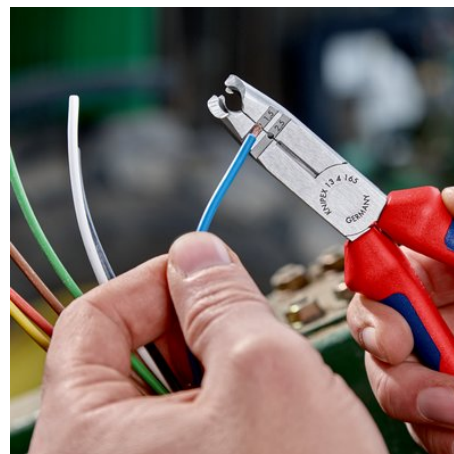

Technische Attribute

Řezné hodnoty, polotvrký drát (průměr)	Ø 3,2
Řezné hodnoty, tvrdý drát (průměr)	Ø 2,2
Hodnoty odizolování (průměr)	8 – 13 mm
Hodnoty odizolování, milimetry čtvereční	0,75 — 1,5 mm² / 2,5 mm²

eCl@ss 5.1.4	21040302
ETIM 5.0	EC000163
ETIM 6.0	EC000163
proficl@ss 6.0	AAA002c003
UNSPSC 13.1	27111510

Technické změny a omyly vyhrazeny