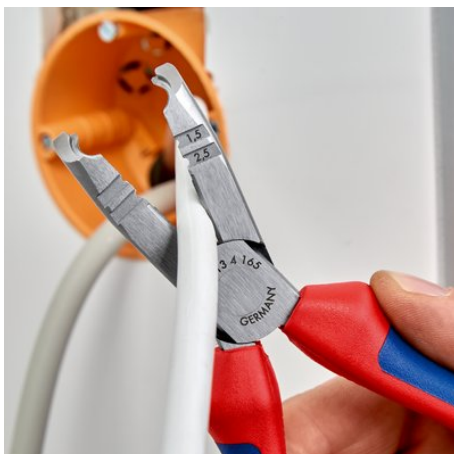

Technische Attribute

Řezné hodnoty, polotvrký drát (průměr)	Ø 3,2
Řezné hodnoty, tvrdý drát (průměr)	Ø 2,2
Hodnoty odizolování (průměr)	8 – 13 mm
Hodnoty odizolování, milimetry čtvereční	0,75 — 1,5 mm² / 2,5 mm²

eCl@ss 5.1.4	21040302
ETIM 5.0	EC000163
ETIM 6.0	EC000163
proficl@ss 6.0	AAA002c003
UNSPSC 13.1	27111510

Technické změny a omyly vyhrazeny