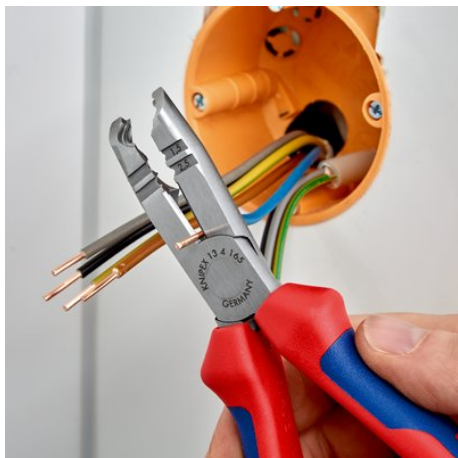

!Schneiden von Kabeln bis Ø 13 mm!

řezání při zkracování jednotlivých vodičů