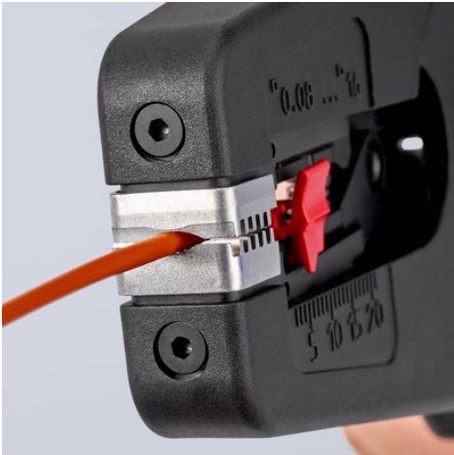

Informace o výrobku

12 52 195 SB

KNIPEX PreciStrip16

Automatické odizolovací kleště

Správné odizolování: hbitá přesnost, odstranění izolace z tenkých pružných drátků i z celokovových kabelů

- Snadné a přesné odstraňování izolace a dělení tenkých drátů i kruhových celokovových kabelů o průřezu 0,08 až 16 mm² – jedněmi kleštěmi
- Dobrý úchop díky polokruhovým drážkovaným kovovým čelistem a přesný řez díky parabolické odizolovací čepeli
- Jemné nastavení umožňuje přesně přizpůsobit čepel zvláštním podmínkám, například při velkém rozdílu teplot
- Stříhání kabelů průřezu 0,08 - 16 mm²
- S připevňovacím okem, hodí se pro příslušenství KNIPEX Tethered Tools
- Místo pro vlastní popisek
- Nastavitelný délkový doraz pro trvale přesnou práci
- Pohodlná manipulace s ergonomickou dvousložkovou rukojetí
- Snadno vyměnitelná kazeta čepele

Č. výr.	12 52 195 SB
EAN	4003773085997
hmotnost	200 g
Rozměry	195 mm
Technische Attribute	
Hodnoty odizolování, milimetry čtvereční	0,08 — 16,0 mm ²
AWG	28 — 5
eCl@ss 5.1.4	21040302
ETIM 5.0	EC000163
ETIM 6.0	EC000163
proficl@ss 6.0	AAA002c003

Technické změny a omyly vyhrazeny

Polokruhová drážkovaná přídržná čelist prakticky a bezpečně zajistí jakýkoli izolační materiál v patičné poloze

S nůžkami na kabely až do průřezu 16 mm² na horní straně