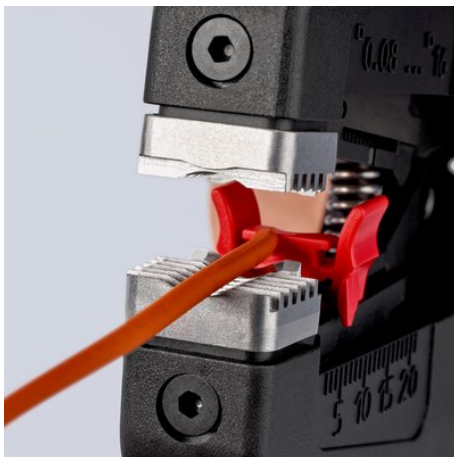

Informace o výrobku

12 52 195 SB

KNIPEX PreciStrip16

Automatické odizolovací kleště

Správné odizolování: hbitá přesnost, odstranění izolace z tenkých pružných drátků i z celokovových kabelů

- Snadné a přesné odstraňování izolace a dělení tenkých drátů i kruhových celokovových kabelů o průřezu 0,08 až 16 mm² – jedněmi kleštěmi
- Dobrý úchop díky polokruhovým drážkovaným kovovým čelistem a přesný řez díky parabolické odizolovací čepeli
- Jemné nastavení umožňuje přesně přizpůsobit čepel zvláštním podmínkám, například při velkém rozdílu teplot
- Stříhání kabelů průřezu 0,08 - 16 mm²
- S připevňovacím okem, hodí se pro příslušenství KNIPEX Tethered Tools
- Místo pro vlastní popisek
- Nastavitelný délkový doraz pro trvale přesnou práci
- Pohodlná manipulace s ergonomickou dvousložkovou rukojetí
- Snadno vyměnitelná kazeta čepele

Č. výr.	12 52 195 SB
EAN	4003773085997
hmotnost	200 g
Rozměry	195 mm
Technische Attribute	
Hodnoty odizolování, milimetry čtvereční	0,08 — 16,0 mm ²
AWG	28 — 5
eCl@ss 5.1.4	21040302
ETIM 5.0	EC000163
ETIM 6.0	EC000163
proficl@ss 6.0	AAA002c003

Technické změny a omyly vyhrazeny

Polokruhová drážkovaná přídržná čelist prakticky a bezpečně zajistí jakýkoli izolační materiál v patičné poloze

S nůžkami na kabely až do průřezu 16 mm² na horní straně