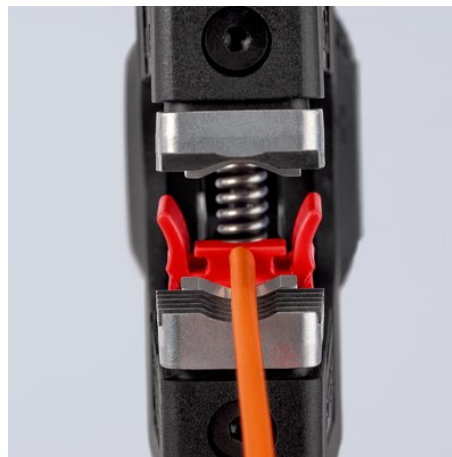

Informace o výrobku

12 52 195 SB

KNIPEX PreciStrip16

Automatické odizolovací kleště

Správné odizolování: hbitá přesnost, odstranění izolace z tenkých pružných drátků i z celokovových kabelů

- Snadné a přesné odstraňování izolace a dělení tenkých drátů i kruhových celokovových kabelů o průřezu 0,08 až 16 mm² – jedněmi kleštěmi
- Dobrý úchop díky polokruhovým drážkovaným kovovým čelistem a přesný řez díky parabolické odizolovací čepeli
- Jemné nastavení umožňuje přesně přizpůsobit čepel zvláštním podmínkám, například při velkém rozdílu teplot
- Stříhání kabelů průřezu 0,08 - 16 mm²
- S připevňovacím okem, hodí se pro příslušenství KNIPEX Tethered Tools
- Místo pro vlastní popisek
- Nastavitelný délkový doraz pro trvale přesnou práci
- Pohodlná manipulace s ergonomickou dvousložkovou rukojetí
- Snadno vyměnitelná kazeta čepele

Č. výr.	12 52 195 SB
EAN	4003773085997
hmotnost	200 g
Rozměry	195 mm
Technische Attribute	
Hodnoty odizolování, milimetry čtvereční	0,08 — 16,0 mm ²
AWG	28 — 5
eCl@ss 5.1.4	21040302
ETIM 5.0	EC000163
ETIM 6.0	EC000163
proficl@ss 6.0	AAA002c003

Technické změny a omyly vyhrazeny

Polokruhová drážkovaná přídržná čelist prakticky a bezpečně zajistí jakýkoli izolační materiál v patičné poloze

S nůžkami na kabely až do průřezu 16 mm² na horní straně