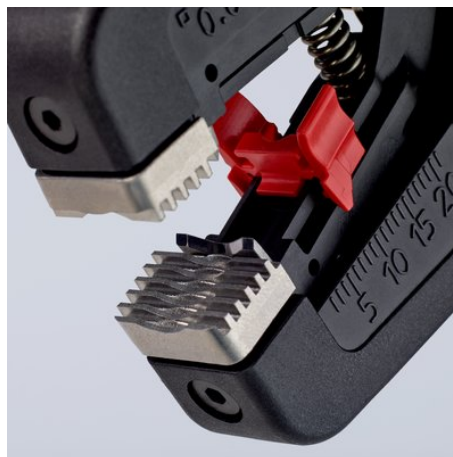

Informace o výrobku

12 52 195 SB

KNIPEX PreciStrip16

Automatické odizolovací kleště

Správné odizolování: hbitá přesnost, odstranění izolace z tenkých pružných drátků i z celokovových kabelů

- Snadné a přesné odstraňování izolace a dělení tenkých drátů i kruhových celokovových kabelů o průřezu 0,08 až 16 mm² – jedněmi kleštěmi
- Dobrý úchop díky polokruhovým drážkovaným kovovým čelistem a přesný řez díky parabolické odizolovací čepeli
- Jemné nastavení umožňuje přesně přizpůsobit čepel zvláštním podmínkám, například při velkém rozdílu teplot
- Stříhání kabelů průřezu 0,08 - 16 mm²
- S připevňovacím okem, hodí se pro příslušenství KNIPEX Tethered Tools
- Místo pro vlastní popisek
- Nastavitelný délkový doraz pro trvale přesnou práci
- Pohodlná manipulace s ergonomickou dvousložkovou rukojetí
- Snadno vyměnitelná kazeta čepele

Č. výr.	12 52 195 SB
EAN	4003773085997
hmotnost	200 g
Rozměry	195 mm
Technische Attribute	
Hodnoty odizolování, milimetry čtvereční	0,08 — 16,0 mm ²
AWG	28 — 5
eCl@ss 5.1.4	21040302
ETIM 5.0	EC000163
ETIM 6.0	EC000163
proficl@ss 6.0	AAA002c003

Technické změny a omyly vyhrazeny

Polokruhová drážkovaná přídržná čelist prakticky a bezpečně zajistí jakýkoli izolační materiál v patičné poloze

S nůžkami na kabely až do průřezu 16 mm² na horní straně