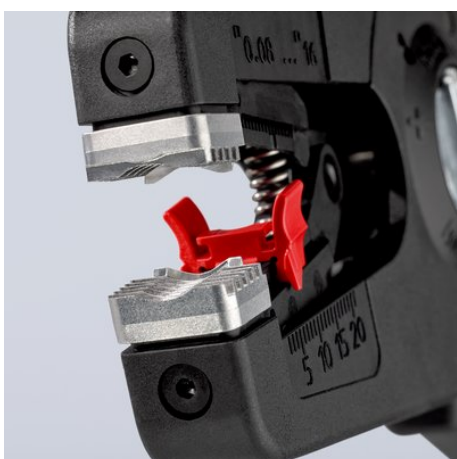

Informace o výrobku

12 52 195 SB

KNIPEX PreciStrip16

Automatické odizolovací kleště

Správné odizolování: hbitá přesnost, odstranění izolace z tenkých pružných drátků i z celokovových kabelů

- Snadné a přesné odstraňování izolace a dělení tenkých drátů i kruhových celokovových kabelů o průřezu 0,08 až 16 mm² – jedněmi kleštěmi
- Dobrý úchop díky polokruhovým drážkovaným kovovým čelistem a přesný řez díky parabolické odizolovací čepeli
- Jemné nastavení umožňuje přesně přizpůsobit čepel zvláštním podmínkám, například při velkém rozdílu teplot
- Stříhání kabelů průřezu 0,08 - 16 mm²
- S připevňovacím okem, hodí se pro příslušenství KNIPEX Tethered Tools
- Místo pro vlastní popisek
- Nastavitelný délkový doraz pro trvale přesnou práci
- Pohodlná manipulace s ergonomickou dvousložkovou rukojetí
- Snadno vyměnitelná kazeta čepele

Č. výr.	12 52 195 SB
EAN	4003773085997
hmotnost	200 g
Rozměry	195 mm
Technische Attribute	
Hodnoty odizolování, milimetry čtvereční	0,08 — 16,0 mm ²
AWG	28 — 5
eCl@ss 5.1.4	21040302
ETIM 5.0	EC000163
ETIM 6.0	EC000163
proficl@ss 6.0	AAA002c003

Technické změny a omyly vyhrazeny

Polokruhová drážkovaná přídržná čelist prakticky a bezpečně zajistí jakýkoli izolační materiál v patičné poloze

S nůžkami na kabely až do průřezu 16 mm² na horní straně