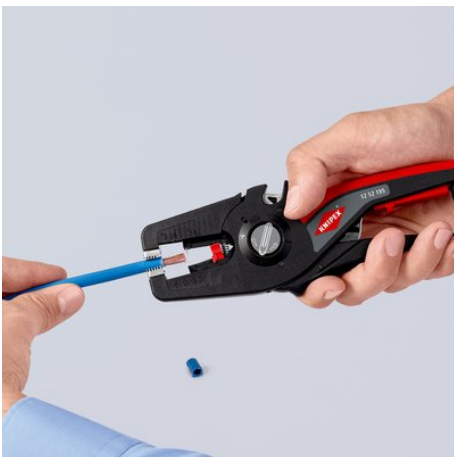

Informace o výrobku

12 52 195 SB

KNIPEX PreciStrip16

Automatické odizolovací kleště

Správné odizolování: hbitá přesnost, odstranění izolace z tenkých pružných drátků i z celokovových kabelů

- Snadné a přesné odstraňování izolace a dělení tenkých drátů i kruhových celokovových kabelů o průřezu 0,08 až 16 mm² – jedněmi kleštěmi
- Dobrý úchop díky polokruhovým drážkovaným kovovým čelistem a přesný řez díky parabolické odizolovací čepeli
- Jemné nastavení umožňuje přesně přizpůsobit čepel zvláštním podmínkám, například při velkém rozdílu teplot
- Stříhání kabelů průřezu 0,08 - 16 mm²
- S připevňovacím okem, hodí se pro příslušenství KNIPEX Tethered Tools
- Místo pro vlastní popisek
- Nastavitelný délkový doraz pro trvale přesnou práci
- Pohodlná manipulace s ergonomickou dvousložkovou rukojetí
- Snadno vyměnitelná kazeta čepele

Č. výr.	12 52 195 SB
EAN	4003773085997
hmotnost	200 g
Rozměry	195 mm
Technische Attribute	
Hodnoty odizolování, milimetry čtvereční	0,08 — 16,0 mm ²
AWG	28 — 5
eCl@ss 5.1.4	21040302
ETIM 5.0	EC000163
ETIM 6.0	EC000163
proficl@ss 6.0	AAA002c003

Technické změny a omyly vyhrazeny

Polokruhová drážkovaná přídržná čelist prakticky a bezpečně zajistí jakýkoli izolační materiál v patičné poloze

S nůžkami na kabely až do průřezu 16 mm² na horní straně