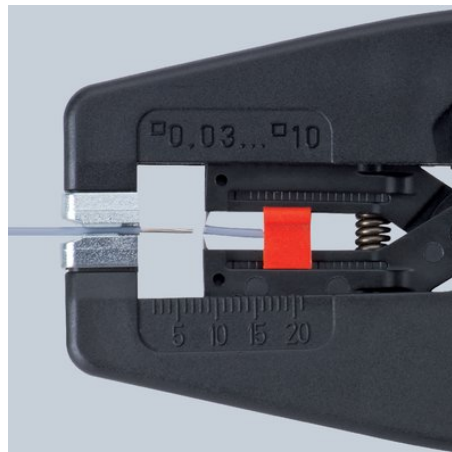

Informace o výrobku

12 42 195 SB

KNIPEX MultiStrip 10 Automatické odizolovací kleště

- Odizolování bez dodatečného seřizení od 0,03 do 10,0 mm²
- Ve spodu kleští umístěné nůžky na dráty
- Univerzální geometrie nožů – robustní a s dlouhou životností
- Optimální tvarování rukojetí pro vynikající manipulaci
- Plně automatické přizpůsobení všem jednovodičovým i vícevodičovým kabelům a kabelům s jemnými dráty se standardní izolací v celém kapacitním rozsahu 0,03 až 10,0 mm²
- Není nutné jemné ruční nastavování
- Nedochozí k poškození vodičů
- Upínací čelisti z oceli přidržují kabel bezpečně tak, aby nesklouzl, aniž by se poškodila zbývající izolace
- Ve spodu kleští umístěné nůžky na stříhání kabelů z Cu a Al, vícevodičových do 10 mm² a jednovodičových do 6 mm²
- Mimořádně lehký chod mechanismu a velmi nízká hmotnost
- Výměnný nožový blok a délkový doraz
- Rukojeť se zónou z měkkého plastu pro bezpečné uchopení
- Těleso: plast, vyztužen sklolaminátem
- Nůž: speciální nástrojová ocel, kalená v oleji

AAA

Č. vyr.	12 42 195 SB
EAN	4003773060147
hmotnost	195 g
Rozměry	195 x 95 x 25 mm

Technische Attribute

Hodnoty odizolování, milimetry čtvereční	0,03 — 10,0 mm ²
AWG	32 — 7
eCl@ss 5.1.4	21040302
ETIM 5.0	EC000163
ETIM 6.0	EC000163
proficl@ss 6.0	AAA002c003
UNSPSC 13.1	27111510

Technické změny a omyly vyhrazeny

upínací čelisti z oceli zabraňují prokluzování vodiče

Štípačky na drát do 10 mm² vícežilový